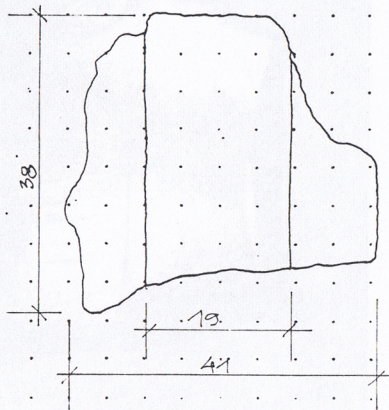

Nr.1 - DETALA (96)

SKATS "1"

VIRSSKATS

SKATS "2"

Nr.2 - DETALA (97)

VIRSSKATS

PRĒTSKATS

Nr.3 - DETALA (101)

VIRSSKATS

SKATS "1"

PIEZĪMES:

1. IZMĒRI DOTI CENTIMĒTOS.
2. ŠŪNĀKMEŅS DETALĀS N°96 UN N°97 LĒŅI IZDEDEBUŠĀS.

Nr. 4.		M
Nr. 3.	DETALA N°101	M 1:5
Nr. 2.	DETALA N°97	M 1:5
Nr. 1.	DETALA N°96	M 1:5
Objekts	CĒSU VIDUSLAIKU PILSDRUPAS	
Adrese	R.KORPUSA 3.PAGRABTELPA	
Uzmēroja	D.KIBILDA	Datums X.2004
Raseja	D.KIBILDA	Mērogs 1:5
Pārbaudīja		