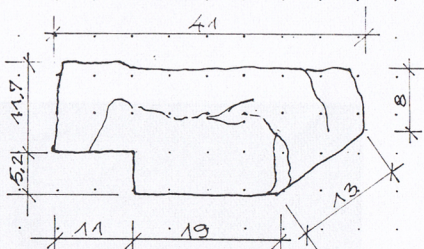

Nr.1 - DETALA (96)

SKATS "1"

VIRSSKATS

SKATS "2"

Nr.2 - DETALA (97)

VIRSSKATS

PRĒTSKATS

Nr.3 - DETALA (101)

VIRSSKATS

SKATS "1"

PIEZĪMES:

1. IZMĒRI DOTI CENTIMĒTOS.
2. ŠŪNĀKMEŅS DETALĀS N°96 UN N°97 LĒŅI IZDEDEBUŠĀS.

Nr. 4.		M
Nr. 3.	DETALA N°101	M 1:5
Nr. 2.	DETALA N°97	M 1:5
Nr. 1.	DETALA N°96	M 1:5
Objekts	CĒSU VIDUSLAIKU PILSDRUPAS	
Adrese	R.KORPUSA 3.PAGRABTELPA	
Uzmēroja	D.KIBILDA	Datums X.2004
Raseja	D.KIBILDA	Mērogs 1:5
Pārbaudīja		