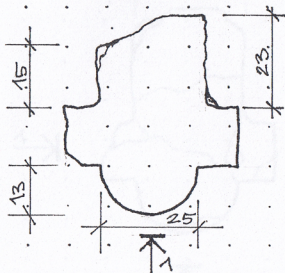

Nr.1-DETAĻA (105)

PRETSKATS, 1"

VIRSSKATS

Nr.2-DETAĻA (106)

PRETSKATS, 2"

VIRSSKATS

Nr.3-DETAĻA (107)

PRETSKATS, 3"

VIRSSKATS

Nr.4-DETAĻA (108)

PRETSKATS, 4"

VIRSSKATS

Nr.5-DETAĻA (106A)

PRETSKATS, 5"

VIRSSKATS

SĀNSKATS, 6"

PIEZĪMES:

1. IZMĒRI DOTI CENTIMĒTOS.
2. DOTI TIKAI DETAĻU MAINTĪGIE IZMĒRI.

Nr. 5	DETAĻA 106A	M 1:10
Nr. 4	DETAĻA 108	M 1:10
Nr. 3	DETAĻA 107	M 1:10
Nr. 2	DETAĻA 106	M 1:10
Nr. 1	DETAĻA 105	M 1:10
Objekts	CĒSU VIDUSLAIKU PILSDRUPAS	
Adrese	R KORPUSA 3.PAGRABTELPA	
Uzmēroja	D.ŠIBILDA A.Ģ.ĒLĒ	Datums X.2005
Rasēja	D.ŠIBILDA A.Ģ.ĒLĒ	Mērogs 1:10