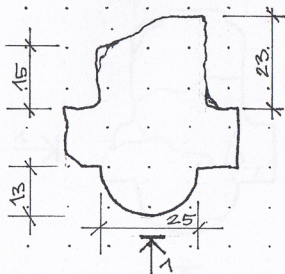

Nr.1-DETAĻA (105)

PRETSKATS 1"

VIRSSKATS

Nr.2-DETAĻA (106)

PRETSKATS 2"

VIRSSKATS

Nr.3-DETAĻA (107)

PRETSKATS 3"

VIRSSKATS

Nr.4-DETAĻA (108)

PRETSKATS 4"

VIRSSKATS

Nr.5-DETAĻA (106A)

PRETSKATS 5"

VIRSSKATS

SĀNSKATS 6"

PIEZĪMES:

1. IZMĒRI DOTI CENTIMĒTOS.
2. DOTI TIKAI DETAĻU MAINTĪGIE IZMĒRI.

Nr. 5	DETAĻA 106A	M 1:10
Nr. 4	DETAĻA 108	M 1:10
Nr. 3	DETAĻA 107	M 1:10
Nr. 2	DETAĻA 106	M 1:10
Nr. 1	DETAĻA 105	M 1:10
Objekts	CĒSU VIDUSLAIKU PILSDRUPAS	
Adrese	R KORPUSA 3.PAGRABTELPA	
Uzmēroja	D.ĶIBILDA A.ĢITĪĻA	Datums X.2005
Rasēja	D.ĶIBILDA A.ĢITĪĻA	Mērogs 1:10