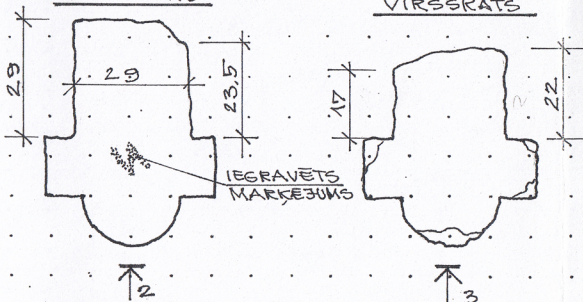

Nr. 1 - DETALA (105)

PRETSKATS 1"

VIRSSKATS

Nr. 2 - DETALA (106)

PRETSKATS 2"

VIRSSKATS

Nr. 3 - DETALA (107)

PRETSKATS 3"

VIRSSKATS

Nr. 4 - DETALA (108)

PRETSKATS 4"

VIRSSKATS

Nr. 5 - DETALA (106A)

PRETSKATS 5"

VIRSSKATS

SĀNSKATS 6"

PIEZĪMES:

1. IZMĒRI DOTI CENTIMĒTOS.
2. DOTI TIKAI DETĀĻU MAINTĀJIE IZMĒRI.

Nr. 5	DETĀĻA 106A	M 1:10
Nr. 4	DETĀĻA 108	M 1:10
Nr. 3	DETĀĻA 107	M 1:10
Nr. 2	DETĀĻA 106	M 1:10
Nr. 1	DETĀĻA 105	M 1:10
Objekts	CĒSU VIDUSLAIKU PILSDRUPAS	
Adrese	R KORPUSA 3. PAGABTĒĻA	
Uzmēroja	D. KIBILDA A. G. TĒĻA	Datums X. 2005
Rasēja	D. KIBILDA A. G. TĒĻA	Mērogs 1:10