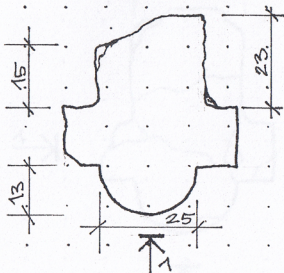

Nr. 1 - DETALA (105)

PRETSKATS 1"

VIRSSKATS

Nr. 2 - DETALA (106)

PRETSKATS 2"

VIRSSKATS

Nr. 3 - DETALA (107)

PRETSKATS 3"

VIRSSKATS

Nr. 4 - DETALA (108)

PRETSKATS 4"

VIRSSKATS

Nr. 5 - DETALA (106A)

PRETSKATS 5"

VIRSSKATS

SĀNSKATS 6"

PIEZĪMES:

1. IZMĒRI DOTI CENTIMĒTOS.
2. DOTI TIKAI DETĀĻU MAINTĀJIE IZMĒRI.

Nr. 5	DETĀĻA 106A	M 1:10
Nr. 4	DETĀĻA 108	M 1:10
Nr. 3	DETĀĻA 107	M 1:10
Nr. 2	DETĀĻA 106	M 1:10
Nr. 1	DETĀĻA 105	M 1:10
Objekts	CĒSU VIDUSLAIKU PILSDRUPAS	
Adrese	R KORPUSA 3. PAGABTĒĻA	
Uzmēroja	D. KIBILDA A. G. TĒĻA	Datums X. 2005
Rasēja	D. KIBILDA A. G. TĒĻA	Mērogs 1:10