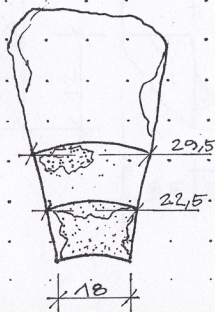

Nr.1 - DETĀLA (109)

PRETSKATS „2”

VIRSSKATS

27,5

1

2

SĀNSKATS „1”

28

23

19

18

Nr.3 - DETĀLA (111)

SĀNSKATS „5”

36

29,5

22,5

18

PIEZĪMES:

1. IZMĒRI DOTI CENTIMETROS
2. DOTI TIKAI DETĀLU MAITĪGIE IZMĒRI.

Nr. 4.		M
Nr. 3.	DETĀLA 111	M 1:10
Nr. 2.	DETĀLA 110	M 1:10
Nr. 1.	DETĀLA 109	M 1:10
Objekts	CĒSU VIDUSLAIKU PILSDRUPAS R KORPUSA 3. PAGRABTELPA	
Uzņēmēja	D. KIBILDA <i>D. Kibilda</i>	Datums <i>2.2005</i>
Rasēja	D. KIBILDA <i>D. Kibilda</i>	Mērogs 1:10
Pārbaudīja		