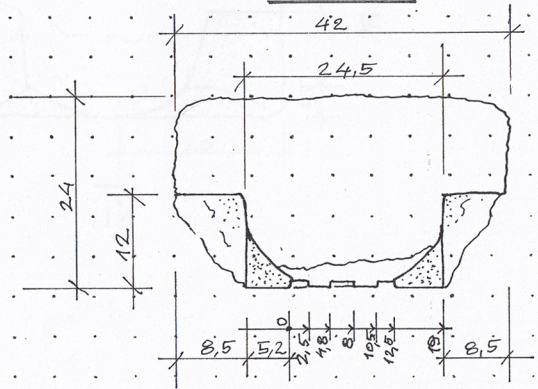

DETAĻA 112

PRETSKATS

BĀNSKATS

VIRSSKATS

PIEZĪME:  
IZMĒRI DOTI CENTIMETROS.

Nr. 4.		M
Nr. 3.		M
Nr. 2.		M
Nr. 1.	DETAĻA 112	M 1:5
Objekts	CĒSU VIDUSLAIKU PILSDRUPAS	
Adrese	R KORPUSA 3. PAGRABTELPA	
Uzinēroja	D. KIBILDA <i>AK 16.10.06</i>	Datums
Rasēja	D. KIBILDA <i>AK 16.10.06</i>	Mērogs
Pārbaudīja		