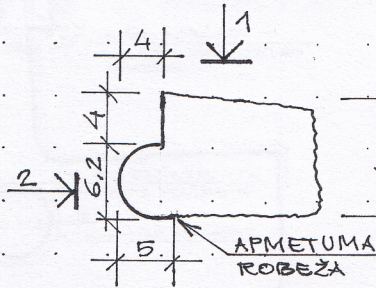

DETAĻA 114SĀNSKATSPRETSKATS, 2"VIRSSKATS, 1"PIEZĪME:

IZMĒRI DOTI CENTIMETROS.

Objekts	CĒSU VIDUSLAIKU PILSDRUPAS		
Adrese	R KORPUŠĀ 3. PAGRABTELPA		
Nosaukums	DETAĻA 114		
Uzmēroja	D. KIBILDA <i>Dz/Bilda</i>	Datums	2005.
Rasēja	D. KIBILDA <i>Dz/Bilda</i>	Mērogs	1:5
Pārbaudīja			