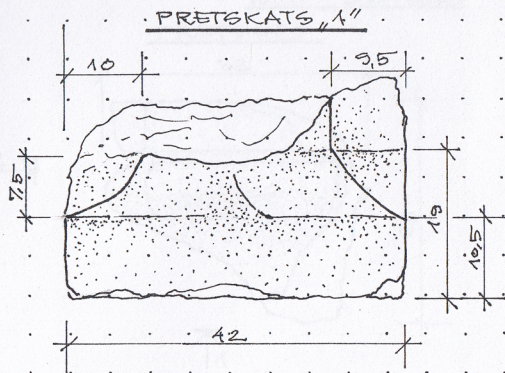

Nr.1 - DETALA (113)

VIRSSKATS

Nr.2 - DETALA (115)

VIRSSKATS

PIEZĪME:
IZMĒRI DOTI CENTIMETROS.

Nr. 4.		M
Nr. 3.		M
Nr. 2.	DETAĻA 115	M 1:5
Nr. 1.	DETAĻA 113	M 1:5
Objekts	CĒSU VIDUSLĀIKU PILSDRUFAS	
Adrese	R. KORPUŠA 3. PĀRRAĒTĒLPA	
Uzmēroja	D.ĶIBILDA <i>Arhitekti</i>	Datums 2008
Raseja	D.ĶIBILDA <i>Arhitekti</i>	Mērogs 1:5
Pārbaudīja		