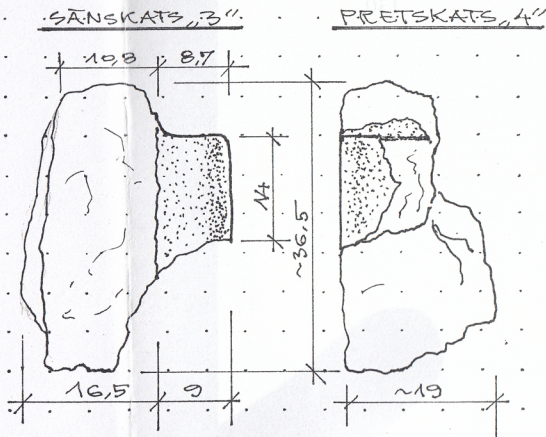

Nr.1 - DETALA (113)

VIRSSKATS

Nr.2 - DETALA (115)

VIRSSKATS

PIEZĪME:
IZMĒRI DOTI CENTIMETROS.

Nr. 4.		M
Nr. 3.		M
Nr. 2.	DETAĻA 115	M 1:5
Nr. 1.	DETAĻA 113	M 1:5
Objekts	CĒSU VIDUSLĀIKU PILSDRUFAS	
Adrese	R. KORPUŠA 3. PĀRRAĒTĒLPA	
Uzmēroja	D.ĶIBILDA <i>Arhitekti</i>	Datums 2008
Raseja	D.ĶIBILDA <i>Arhitekti</i>	Mērogs 1:5
Pārbaudīja		