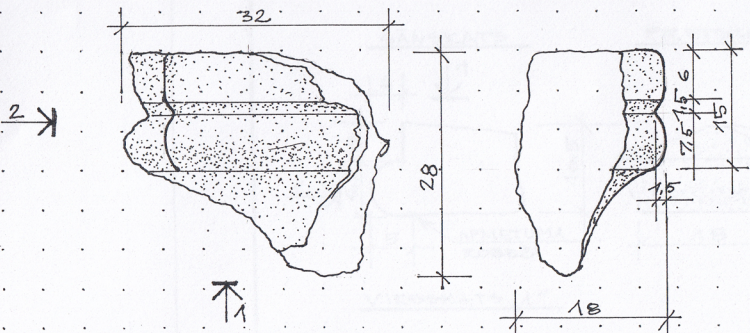

Nr.1 - DETAĻA (116)

PRĒTSKATS

SKATS „2”

SKATS „1”

Nr.2 - DETAĻA (117)

PRĒTSKATS

SĀNSKATS „1”

VIRŠSKATS

PIEZĪME:
IZMĒRI DOTI CENTIMETROS.

Nr. 4.		M
Nr. 3.		M
Nr. 2.	DETAĻA 117	M 1:5
Nr. 1.	DETAĻA 116	M 1:5
Objekts	CĒSU VIDUSLAIKU PILSDRUPAS	
Adrese	R KORPUSA 3. PĀGĀRBTĒLPA	
Uzmēroja	D.ĶIBILDA <i>D.Ķibilda</i>	Datums 2005
Rasēja	D.ĶIBILDA <i>D.Ķibilda</i>	Mērogs 1:5
Pārbaudīja		