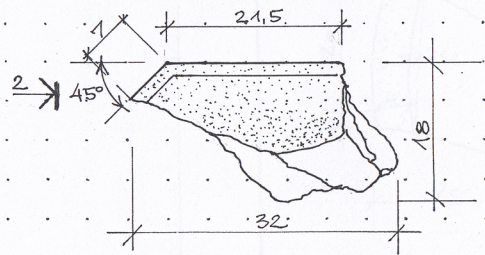

Nr.1 - DETAĻA (116)

PRĒTSKATS

SKATS „2”

SKATS „1”

Nr.2 - DETAĻA (117)

PRĒTSKATS

SĀNSKATS „1”

VIRŠSKATS

PIEZĪME:
IZMĒRI DOTI CENTIMETROS.

Nr. 4.		M
Nr. 3.		M
Nr. 2.	DETAĻA 117	M 1:5
Nr. 1.	DETAĻA 116	M 1:5
Objekts	CĒSU VIDUSLAIKU PILSDRUPAS	
Adrese	R KORPUSA 3. PĀGĀRBTĒLPA	
Uzmēroja	D.ĶIBILDA <i>D.Ķibilda</i>	Datums 2005
Rasēja	D.ĶIBILDA <i>D.Ķibilda</i>	Mērogs 1:5
Pārbaudīja		