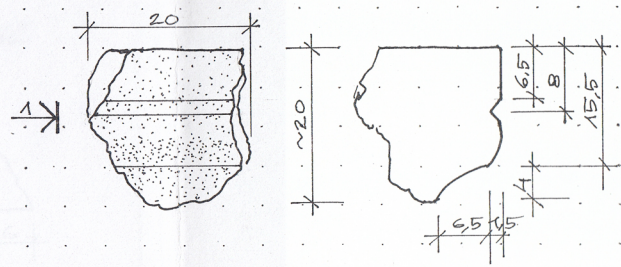

Nr.1 - DETAĻA (116)

PRĒTSKATS

SKATS „2”

SKATS „1”

Nr.2 - DETAĻA (117)

PRĒTSKATS

SĀNSKATS „1”

VIRŠSKATS

PIEZĪME:
IZMĒRI DOTI CENTIMETROS.

Nr. 4.		M
Nr. 3.		M
Nr. 2.	DETAĻA 117	M 1:5
Nr. 1.	DETAĻA 116	M 1:5
Objekts	CĒSU VIDUSLAIKU PILSDRUPAS	
Adrese	R KORPUSA 3. PĀGĀRBTĒLPA	
Uzmēroja	D.ĶIBILDA <i>D.Ķibilda</i>	Datums 2005
Rasēja	D.ĶIBILDA <i>D.Ķibilda</i>	Mērogs 1:5
Pārbaudīja		