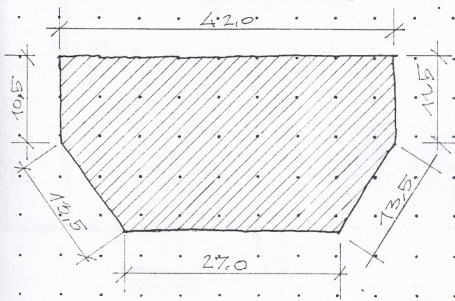

Nr.1 - DETALA (26)

PRETSKATS

SĀNSKATS "a-a"

Nr.2 - DETALA (13)

SKATS "b"

APMETUMĀ
NOPIEDUŠIES RĪVA
VĪDĒ TĀS SĀKAS
VĪRSMAS IELIEKUMS

SFĒRISKA
VĪRMA
IELIEKUMS
~ 0.8

SKĒLUMS 1-1

VIRSSKATS

SKATS "c"

13.3
13.45
13.5
14.0
14.5

IZMĒRI DOTI CENTIMETROS.

Nr. 4		M
Nr. 3		M
Nr. 2	DETALA NR. 13	M 1:5
Nr. 1	DETALA NR. 26	M 1:5
Objekts	CESU VIDUSLAIKU PILSDRUPAS	
Adrese	R KORPUSA 3. PAGRABTĒLA	
Uzmēroja	D. KIBILDA	Datums 23.10.02
Rauja	D. KIBILDA	Mērogs 1:5