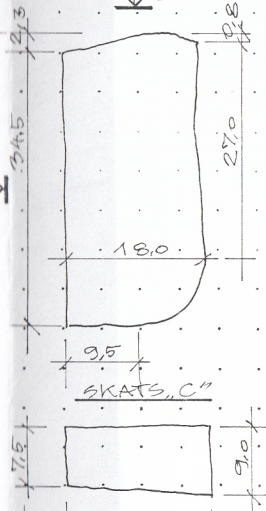

Nr.1 - DETALA (26)

PRETSKATS

SĀNSKATS "a-a"

Nr.2 - DETALA (13)

SKATS "b"

APMETUMĀ
NOPIEDUŠIES RĪVA
VĪDĒ TĀS SĀKAS
VĪRSMAS IELIEKUMS

SFĒRISKA
VĪRMA
IELIEKUMS
~ 0.8

SKĒLUMS 1-1

VIRSSKATS

SKATS "c"

13.3
13.45
13.5
14.0
14.5

IZMĒRI DOTI CENTIMETROS.

Nr. 4		M
Nr. 3		M
Nr. 2	DETALA NR. 13	M 1:5
Nr. 1	DETALA NR. 26	M 1:5
Objekts	CESU VIDUSLAIKU PILSDRUPAS	
Adrese	R KORPUSA 3. PAGRABTĒLA	
Uzmēroja	D. KIBILDA	Datums 23.10.02
Rauja	D. KIBILDA	Mērogs 1:5