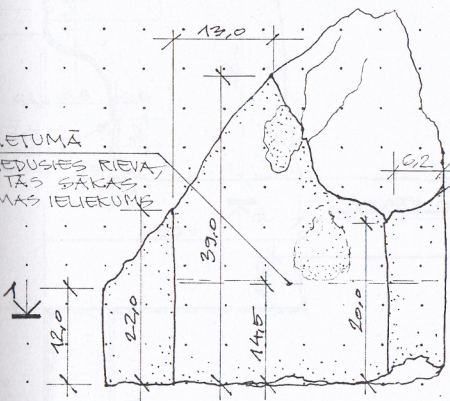

Nr.1 - DETALA (26)

PRETSKATS

SĀNSKATS "a-a"

Nr.2 - DETALA (13)

SKATS "b"

APMETUMĀ
NOPIEDUŠIES RĪVA
VĪDĒ TĀS SĀKAS
VĪRSMAS IELIEKUMS

SFĒRISKA
VĪRMA
IELIEKUMS
~ 0.8

SKĒLUMS 1-1

VIRSSKATS

SKATS "c"

13.3
13.45
13.5
14.0
14.5

IZMĒRI DOTI CENTIMETROS.

Nr. 4		M
Nr. 3		M
Nr. 2	DETALA NR. 13	M 1:5
Nr. 1	DETALA NR. 26	M 1:5
Objekts	CESU VIDUSLAIKU PILSDRUPAS	
Adrese	R KORPUSA 3. PAGRABTĒLA	
Uzmēroja	D. KIBILDA	Datums 23.10.02
Rauja	D. KIBILDA	Mērogs 1:5