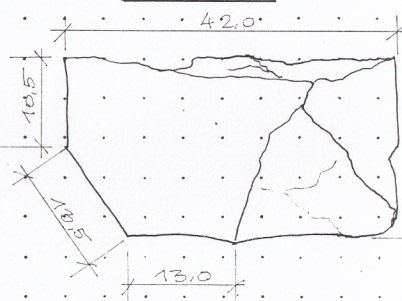

Nr.1 - DETALA (26)

PRETSKATS

SĀNSKATS "a-a"

Nr.2 - DETALA (13)

SKATS "b"

APMETUMĀ
NOPIEDUŠIES RĪVA
VĪDĒ TĀS SĀKAS
VĪRSMAS IELIEKUMS

SFĒRISKA
VĪRMA
IELIEKUMS
~ 0.8

SKĒLUMS 1-1

VIRSSKATS

SKATS "c"

13.3
13.45
13.5
14.0
14.5

IZMĒRI DOTI CENTIMETROS.

Nr. 4		M
Nr. 3		M
Nr. 2	DETALA NR. 13	M 1:5
Nr. 1	DETALA NR. 26	M 1:5
Objekts	CESU VIDUSLAIKU PILSDRUPAS	
Adrese	R KORPUSA 3. PAGRABTĒLA	
Uzmēroja	D. KIBILDA	Datums 23.10.02
Rauja	D. KIBILDA	Mērogs 1:5