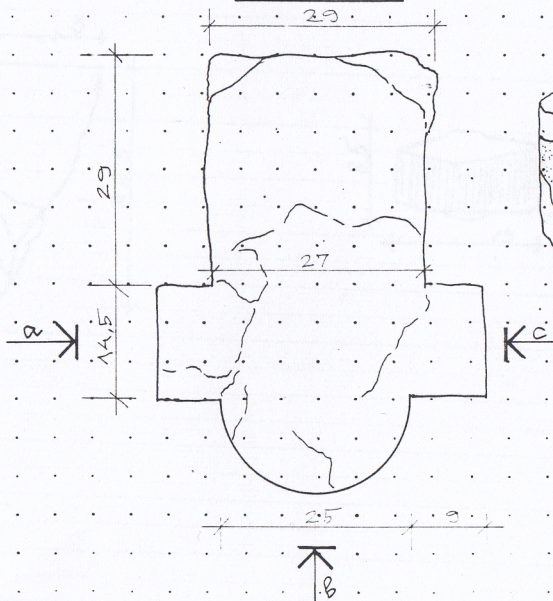

SKATS „c”

SKATS „b”

SKATS „a”

VIRSSKATS

IZMĒRI DOTI CENTIMETROS.

Nr. 4.		M
Nr. 3.		M
Nr. 2.		M
Nr. 1.	DETĀLA NR. (53)	M 1:5
Objekts	CĒSU VIDUSLAIKU PILDĒRUPAS	
Adrese	R. KORPUŠA 3. PĀGĀRSTELPA	
Uzmēroja	D. KIBILDA <i>skatīt foto</i>	Datums <i>IX 2003.</i>
Rasēja	D. KIBILDA <i>skatīt foto</i>	Mērogs 1:5
Pārbaudīja		