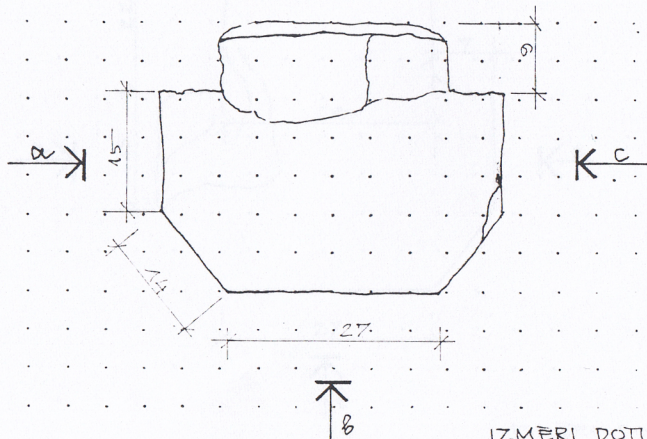

SKATS "c"

SKATS "b"

SKATS "a"

VIRSSKATS

IZMĒRI DOTI CENTIMĒTROS

Nr. 4.		M
Nr. 3.		M
Nr. 2.		M
Nr. 1.	DETAĻA NR. (56)	M 1:5
Objekts	CĒSU VIDUSLAIKU PILSDRUPAS R KORPUSA 3. PAGRABTELĀ	
Adrese	R KORPUSA 3. PAGRABTELĀ	
Uzmerēja	D. KIBILDA <i>Agribe</i>	Datums IX. 2003.
Raseja	D. KIBILDA <i>Agribe</i>	Mērogs 1:5