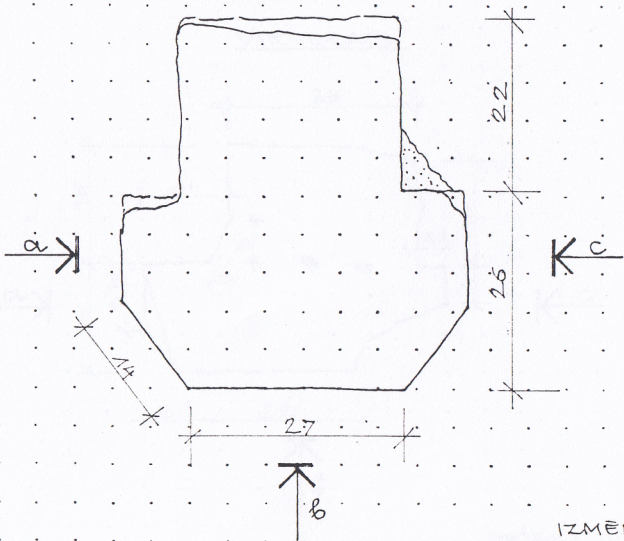

SKATS „C”

SKATS „B”

SKATS „A”

VIRSSKATS

IZMĒRI DOTI CENTIMĒTOS

Nr. 4.		M
Nr. 3.		M
Nr. 2.		M
Nr. 1.	DETAĻA NR. (58)	M 1:5
Objekts	CĒSU VIDUSLAIKU PĪLDRUPAS	
Adrese	R KORPUŠA 3 PĀGABŒTĒLA	
Uzmēroja	D. KĪBILDA <i>Ad. K. B. da</i>	Datums
Raseja	D. KĪBILDA <i>Ad. K. B. da</i>	Mērogs
Pārbaudīja		