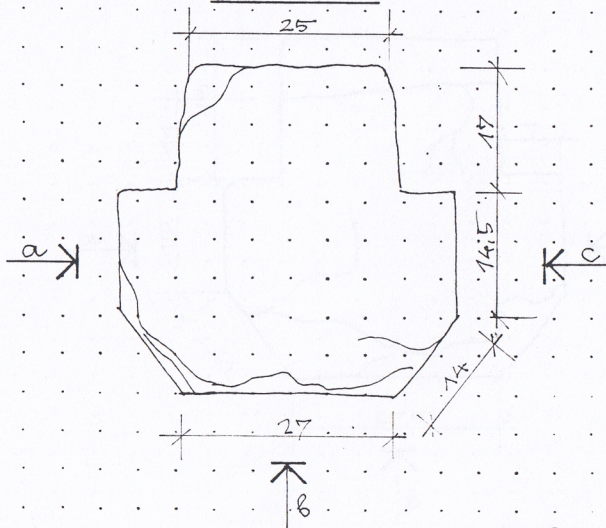

SKATS „c”

43

SKATS „b”

42,5

SKATS „a”

23

20

VIRSSKATS

25

17

14,5

14

27

IZMĒRI DOTI CENTIMĒTROS.

Nr. 4.		M	
Nr. 3.		M	
Nr. 2.		M	
Nr. 1.	DETAĻA NR. (60)	M 1:5	
Objekts	CĒSU VIDUSLAIKU PIILSDRUPAS		
Adrese	R. KORPUSA 3. PAGABTĒLPA		
Uzņēmēja	D. KIBILDA <i>D. Kibilda</i>	Datums	IX. 2003.
Raseja	D. KIBILDA <i>D. Kibilda</i>	Mērogs	1:5
Pārbaudīja			