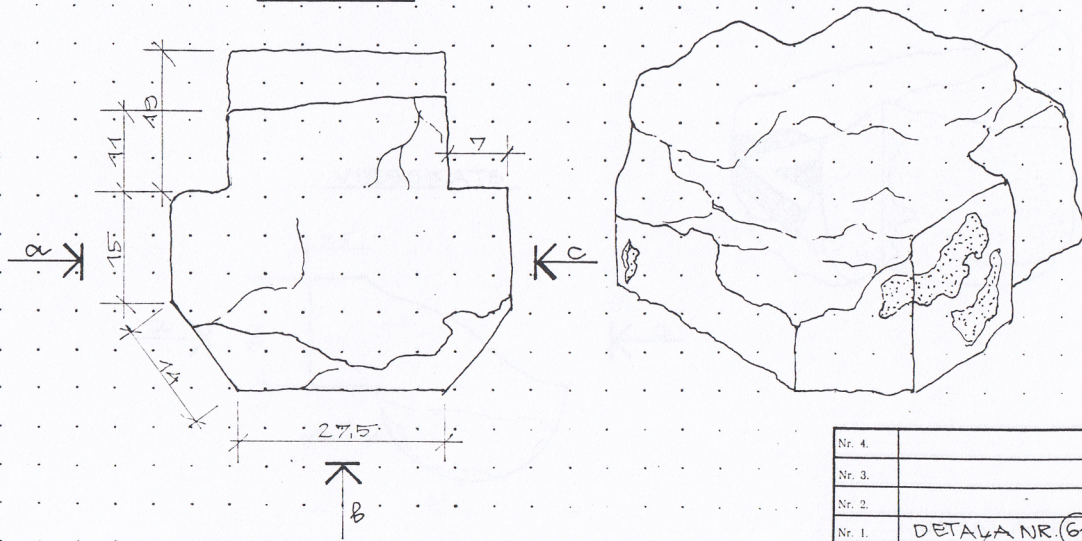

SKATS "c"

SKATS "b"

SKATS "a"

VIRSSKATS

IZMĒRI DOTI CENTIMETROS.

Nr. 4.		M
Nr. 3.		M
Nr. 2.		M
Nr. 1.	DETALA NR. (61)	M 1:5
Objekts	CĒSU VIDUSLAIKU PILSDRUPAS	
Adrese	R KORPUSA 3 PĀGRABTELPA	
Uzņēmēja	D. KIBILDA <i>D. Kibilda</i>	Datums
Rasēja	D. KIBILDA <i>D. Kibilda</i>	Mērogs
		IX 2003.
		1:5