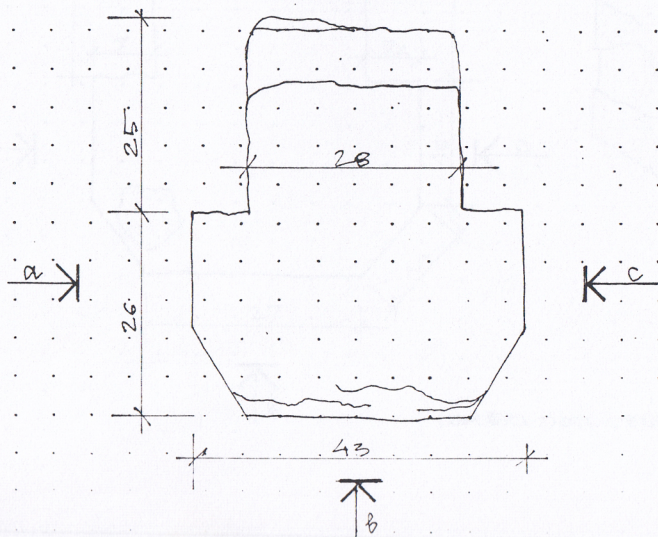

SKATS "c"

SKATS "b"

GAŠĀK PĒLĒKA SVITCA

SKATS "a"

VIRBSKATS

1. DETĀĻA SASTĀV NO DIVIEM SAV-STARPĒJI SĀMŪRĒTIEM ELEMENTIEM.
2. IZMĒRI DOTI CENTIMETROS.

Nr. 4.		M
Nr. 3.		M
Nr. 2.		M
Nr. 1.	DETĀĻA NR. (65)	M 1:5
Objekts	CĒSU VIDUSLAIKU PILSDRUPAS	
Adrese	R. KORPUŠA 3. PAGRABEĻĀ	
Uzmetojs	D. KIBILDA <i>D. Kibilda</i>	Datums <i>18.06.2003</i>
Rasēja	D. KIBILDA <i>D. Kibilda</i>	Mērogs 1:5