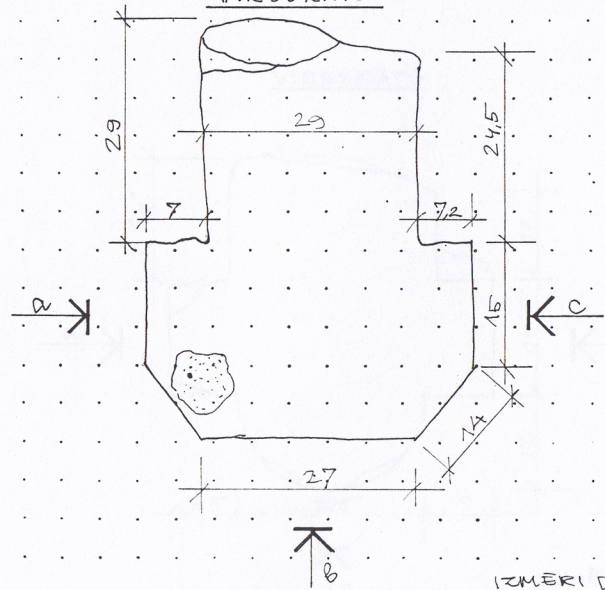

SKATS "c"

SKATS "b"

SKATS "a"

VIRSSKATS

IZMĒRI DOTI CENTIMETROS.

Nr. 4.		M
Nr. 3.		M
Nr. 2.		M
Nr. 1.	DETAĶA NR. (66)	M 1:5
Objekts	CĒSU VIDUSLAIKU PILSDRUPAS	
Adrese	R KORPUSA 3. PAGRABTELPA	
Uzmeroja	D. KIBILDA <i>D. KIBILDA</i>	Datums
Rasēja	D. KIBILDA <i>D. KIBILDA</i>	Merogs
Pārbaudīja		