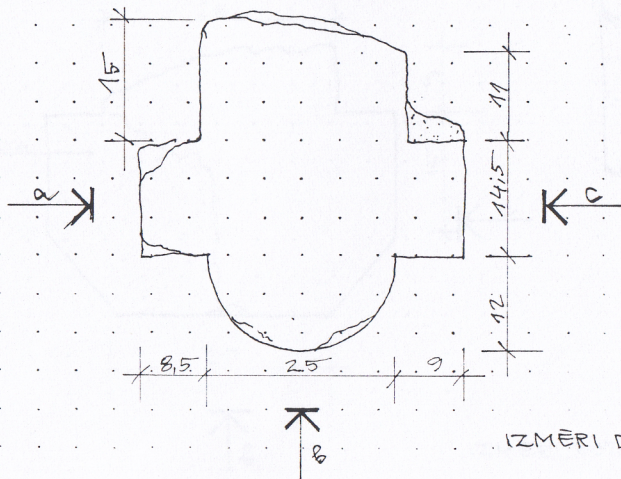

SKATS "C"

SKATS "B"

SKATS "A"

VIRSSKATS

IZMĒRI DOTI CENTIMETROS

Nr. 4.		M
Nr. 3.		M
Nr. 2.		M
Nr. 1.	DETAĻA NR. (67)	M 1:5
Objekts	CĒSU VIDUSLĀCIU PILSDRUPAS	
Adrese	R KORPUSA 3. PĀGABŅELPA	
Uzmēroja	D. KĀBILDA <i>14.10.03</i>	Datums <i>IX 2003</i>
Raseja	D. KĀBILDA <i>14.10.03</i>	Mērogs 1:5
Pārbaudīja		