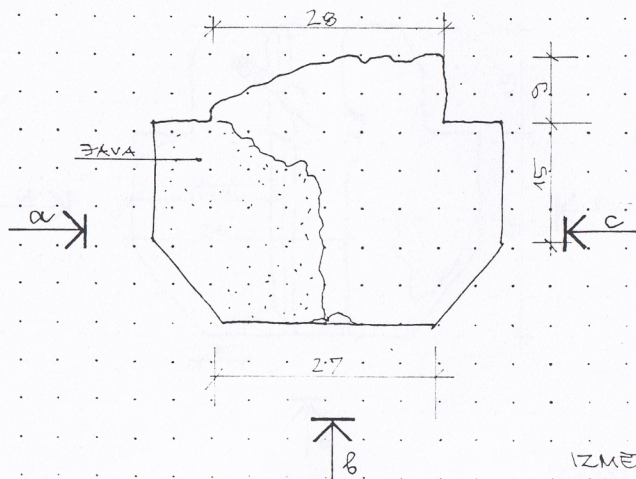

SKATS "c"

SKATS "b"

SKATS "a"

VIRBSKATS

IZMĒRI DOTI CENTIMETROS.

Nr. 4.		M
Nr. 3.		M
Nr. 2.		M
Nr. 1.	DETAYA NR. (68)	M 1:5
Objekts	CĒSU VIDUSLAIKU PILSDRUPAS,	
Adrese	R KORPUSA 3 PAGABTELPA.	
Uzņēmēja	D.KIBILDA <i>AK, B, G</i>	Datums <i>IX 2002</i>
Raseja	D.KIBILDA <i>AK, B, G</i>	Mērogs 1:5
Pārbaudīja		