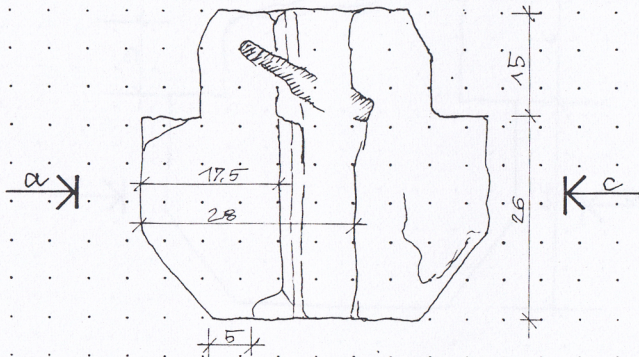

SKATS „c”

SKATS „b”

SKATS „a”

VIRSSKATS

IZMĒRI DOTI CENTIMETROS.

Nr. 4.		M
Nr. 3.		M
Nr. 2.		M
Nr. 1.	DETAĻA NR. (63)	M 1:5
Objekts	CĒSU VIDUSLAIKU PILSDRUPAS.	
Adrese	R.KORPUSA 3.PAGRABTELPA	
Uzmerēja	D.KIBILDA <i>A. Kibilda</i>	Datums 18.2003.
Rasēja	D.KIBILDA <i>A. Kibilda</i>	Mērogs 1:5
Pārbaudīja		