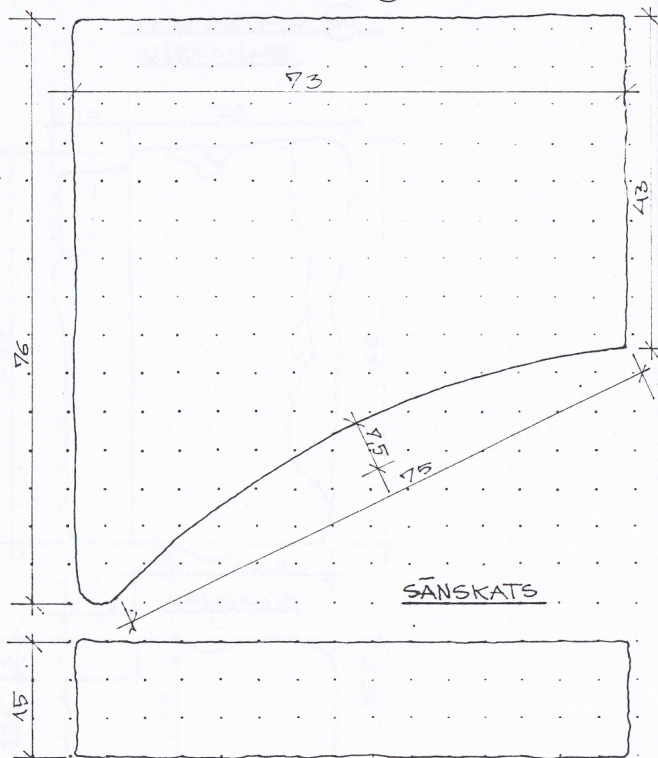

Nr. 1 - DETĀLA (89)

VIRSSKATS

SĀNSKATS

Nr. 2 - DETĀLA (94) VIRSSKATS

PIEZĪMES:

1. IZMĒRI DOTI CENTIMETROS.
2. ĀPAS DETĀLAS - ŠŪNAKMEŅS.

| | | |
|------------|-----------------------------|----------------|
| Nr. 4. | | M |
| Nr. 3. | | M |
| Nr. 2. | DETĀLA № 94 | M 1:5 |
| Nr. 1. | DETĀLA № 89 | M 1:5 |
| Objekts | CĒSU VIDUSLAIKU PILSDRUPAS | |
| Adrese | R. KORPUSA 3. PAGRABSTELPA | |
| Uzmēroja | D. KIBILDA | Datums 8.2004. |
| Raseja | D. KIBILDA <i>Arh. Līda</i> | Mērogs 1:5 |
| Pārbaudīja | | |