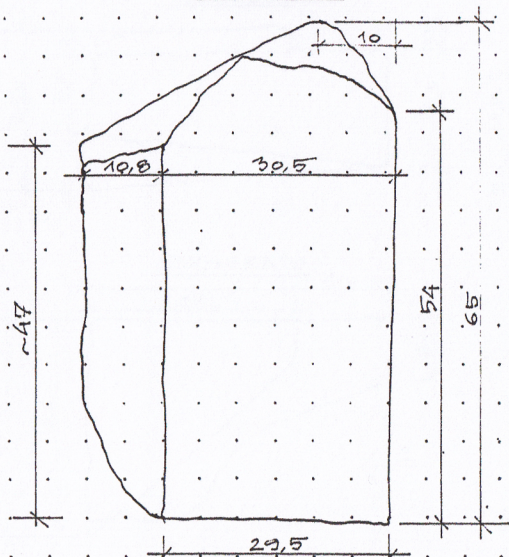

Nr.1-DETAĻA (98)

VIRSSKATS

SĀNSKATS

Nr.2-DETAĻA (90)

VIRSSKATS

SĀNSKATS

PIEZĪMES:

1. IZMĒRI DOTI CENTIMETROS.
2. ABAS SŪNAKMENS DETAĻAS STIPRI IZDĒDEJUSĀS.

Nr. 4.		M
Nr. 3.		M
Nr. 2.	DETAĻA № 90	M 1:5
Nr. 1.	DETAĻA № 98	M 1:5
Objekts	CĒSU VIDUSLAIKU PILSDRUPAS R KORPUSA 3. PAGRABTELPA	
Adrese		
Uzmēroja	D.KIBILDA	Datums X 2004.
Rasēja	D.KIBILDA <i>[Signature]</i>	Mērogs 1:5
Pārbaudīja		