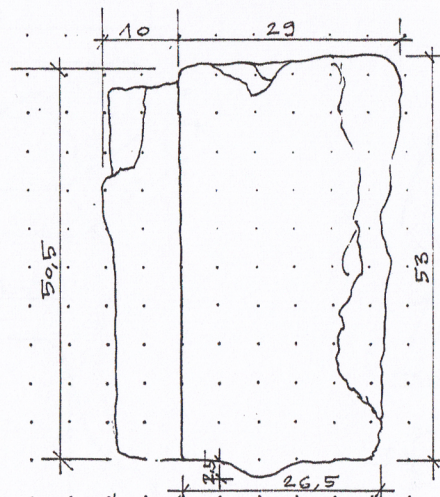

Nr.1-DETAĻA (98)

VIRSSKATS

SĀNSKATS

Nr.2-DETAĻA (90)

VIRSSKATS

SĀNSKATS

PIEZĪMES:

1. IZMĒRI DOTI CENTIMETROS.
2. ABAS SŪNAKMENS DETAĻAS STIPRI IZDĒDEJUSĀS.

Nr. 4.		M
Nr. 3.		M
Nr. 2.	DETAĻA № 90	M 1:5
Nr. 1.	DETAĻA № 98	M 1:5
Objekts	CĒSU VIDUSLAIKU PILSDRUPAS R KORPUSA 3. PAGRABTELPA	
Adrese		
Uzmēroja	D.KIBILDA	Datums X 2004.
Rasēja	D.KIBILDA <i>[Signature]</i>	Mērogs 1:5
Pārbaudīja		