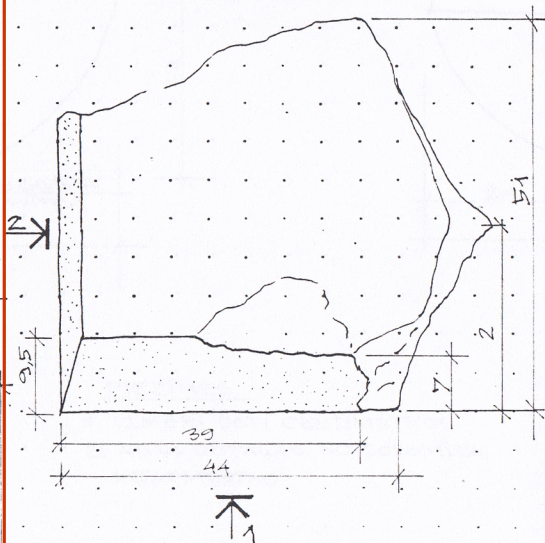

Nr.1 - DETALA (76)

VIRSSKATS

Nr.2 - DETALA (91)

SĀNSKATS "1"

SĀNSKATS "2"

VIRSSKATS

PIEZĪMES:

1. IZMĒRI DOTI CENTIMETROS.
2. ABAS DETĀLAS NO ŠŪNĀKMEŅĀ, APMESTĀS.

Nr. 4.		M
Nr. 3.		M
Nr. 2.	DETĀLA Nr. 91	M 1:5
Nr. 1.	DETĀLA Nr. 76	M 1:5
Objekts	CĒSU VIDUSLAIKU PILSDRUFAS	
Adrese	R KORPUSA 3. PAGRABTELPA	
Uzmēroja	D. KĪBILDA	Datums X. 2004.
Rasēja	D. KĪBILDA <i>AK</i>	Mērogs 1:5
Pārbaudīja		