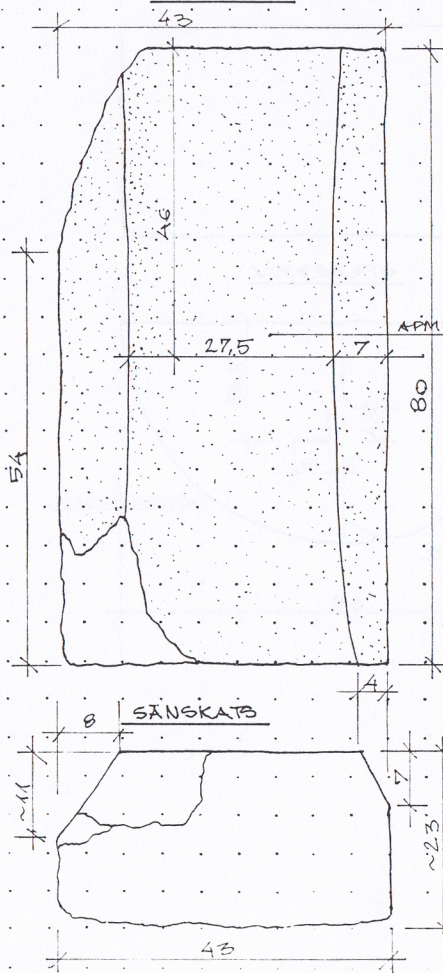

Nr.1 - DETALA (76)

VIRSSKATS

Nr.2 - DETALA (91)

SĀNSKATS "1"

SĀNSKATS "2"

VIRSSKATS

PIEZĪMES:

1. IZMĒRI DOTI CENTIMETROS.
2. ABAS DETĀLAS NO ŠŪNĀKMEŅĀ, APMESTĀS.

Nr. 4.		M
Nr. 3.		M
Nr. 2.	DETĀLA Nr. 91	M 1:5
Nr. 1.	DETĀLA Nr. 76	M 1:5
Objekts	CĒSU VIDUSLAIKU PILSDRUFAS	
Adrese	R KORPUSA 3. PAGRABTELPA	
Uzmēroja	D. KĪBILDA	Datums X. 2004.
Rasēja	D. KĪBILDA <i>AK</i>	Mērogs 1:5
Pārbaudīja		