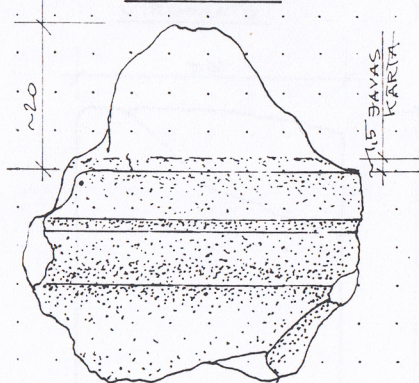

Nr. 1 - DETALA (87)  
PRETSKATS

SKATS „1”  
44

APMETUMS

SĀNSKATS

Nr. 2 - DETALA (92)  
SĀNSKATS

PIEZĪMES:

1. IZMĒRI DŪTI CENTIMĒTROS
2. ABAS SĪNĀKMEĒNS DETALAS IESRĒDĀMS IR KAPITĒLA FRAGMENTI.

Nr. 4.		M
Nr. 3.		M
Nr. 2.	DETALA № 92	M 1:5
Nr. 1.	DETALA № 87	M 1:5
Objekts	CĒSU VIDUSLAIKU PILSDRUPAS R KORPUSĀ 3. PAGRABTELĒRĀ.	
Adrese		
Uzmēroja	DKIBILDA	Datums 19.2.004.
Raseja	DKIBILDA	Mērogs 1:5
Pārbaudīja		