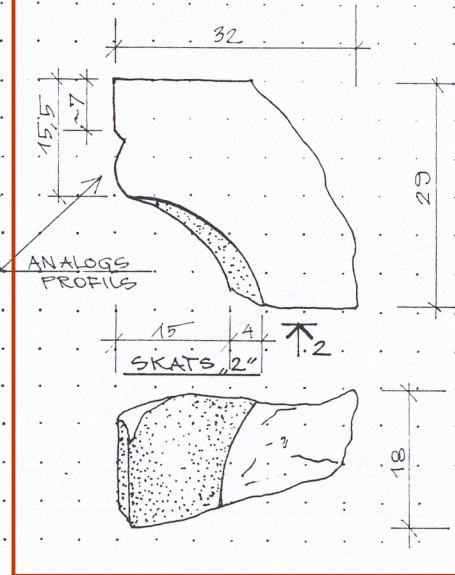

Nr. 1 - DETALA (87)  
PRETSKATS

SKATS „1”  
44

APMETUMS

SĀNSKATS

Nr. 2 - DETALA (92)  
SĀNSKATS

PIEZĪMES:

1. IZMĒRI DŪTI CENTIMĒTROS
2. ABAS SĪNĀKMEĒNS DETALAS IESRĒDĀMS IR KAPITĒLA FRAGMENTI.

Nr. 4.		M
Nr. 3.		M
Nr. 2.	DETALA № 92	M 1:5
Nr. 1.	DETALA № 87	M 1:5
Objekts	CĒSU VIDUSLAIKU PILSDRUPAS R KORPUSĀ 3. PAGRABTELĒRĀ.	
Adrese		
Uzmēroja	DKIBILDA	Datums 19.2.004.
Raseja	DKIBILDA	Mērogs 1:5
Pārbaudīja		