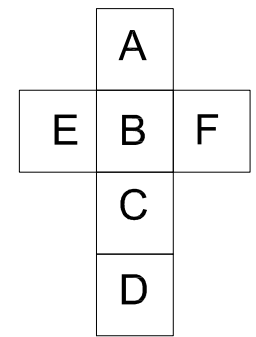

 zudumi
 izcirstu paralēlu līniju faktūra materiālā (līniju virziens I)
 izcirstu paralēlu līniju faktūra materiālā (līniju virziens /)
 izcirstu paralēlu līniju faktūra materiālā (līniju virziens —)

05.2021

PASŪTĪTĀJS	CĒSIS	OBJEKTS	CĒSU PILS
UZMĒRĪJA	IEVA MARTA	LOGA DETALAS FRAGMENTS UZ-2021-10	STADIJA AMI MARKA UZ MĒROGS 1:5
IZSTRĀDĀJA	IEVA MARTA		PAS.NR. ARHĪVA NR. LAPA(S)

ARTŪRS LAPINŠ
 ARHITEKTS
 WWW.ARTURSLAPINS.LV IERIKU IELA 43-50, RĪGA
 ARHĪVA NR. LAPA(S) 1 IZM. 0