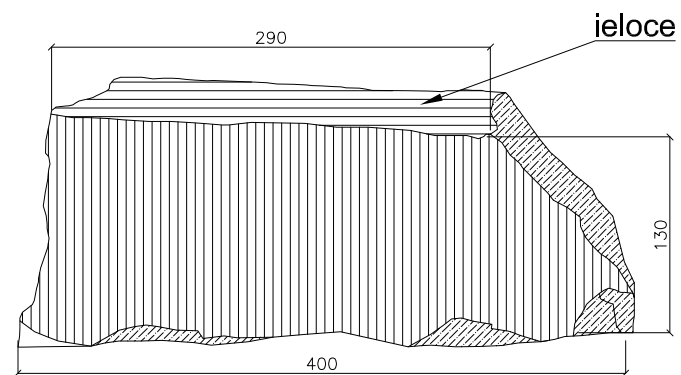

A

B

C

F

zudumi

izcirstu paralēlu līniju faktūra materiālā (līniju virziens /)

izcirstu paralēlu līniju faktūra materiālā (līniju virziens \)

izcirstu paralēlu līniju faktūra materiālā (līniju virziens —)

Gludas plaknes bez profila vai/un dekoratīvās apdares nav attēlotas

05.2021

PASŪTĪTĀJS	CĒSIS	OBJEKTS	CĒSU PILS
UZMĒRĪJA	IEVA MARTA	LOGA DETALAS FRAGMENTS UZ-2021-14	STADIJA AMI MARKA UZ MĒROGS 1:5
IZSTRĀDĀJA	IEVA MARTA		PAS.NR. ARHĪVA NR. LAPA(S)
			1 IZM. 0