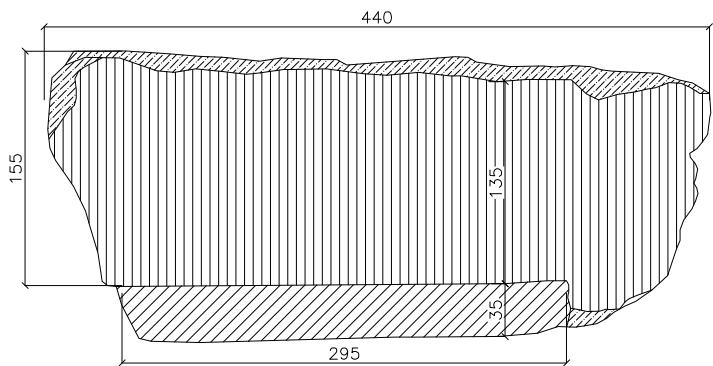

A

B

C

F

zudumi

izcirstu paralēlu līniju faktūra materiālā (līniju virziens /)

izcirstu paralēlu līniju faktūra materiālā (līniju virziens \)

izcirstu paralēlu līniju faktūra materiālā (līniju virziens —)

Gludas plaknes bez profila vai/un dekoratīvās apdares nav attēlotas

05.2021

PASŪTĪTĀJS	CĒSIS	OBJEKTS	CĒSU PILS
UZMĒRĪJA	IEVA MARTA	LOGA DETALAS FRAGMENTS UZ-2021-14	STADIJA AMI MARKA UZ MĒROGS 1:5
IZSTRĀDĀJA	IEVA MARTA		PAS.NR. ARHĪVA NR. LAPA(S)
			1 IZM. 0