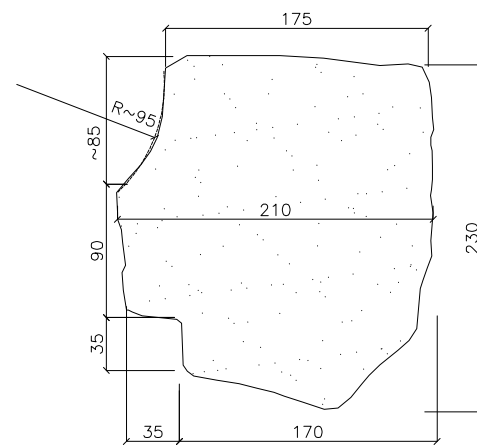

A

B

C

F

zudumi

izcirstu paralēlu līniju faktūra materiālā (līniju virziens /)

izcirstu paralēlu līniju faktūra materiālā (līniju virziens \)

izcirstu paralēlu līniju faktūra materiālā (līniju virziens —)

Gludas plaknes bez profila vai/un dekoratīvās apdares nav attēlotas

05.2021

PASŪTĪTĀJS	CĒSIS	OBJEKTS	CĒSU PILS
UZMĒRĪJA	IEVA MARTA	LOGA DETALAS FRAGMENTS UZ-2021-14	STADIJA AMI MARKA UZ MĒROGS 1:5
IZSTRĀDĀJA	IEVA MARTA		PAS.NR. ARHĪVA NR. LAPA(S)
			1 IZM. 0