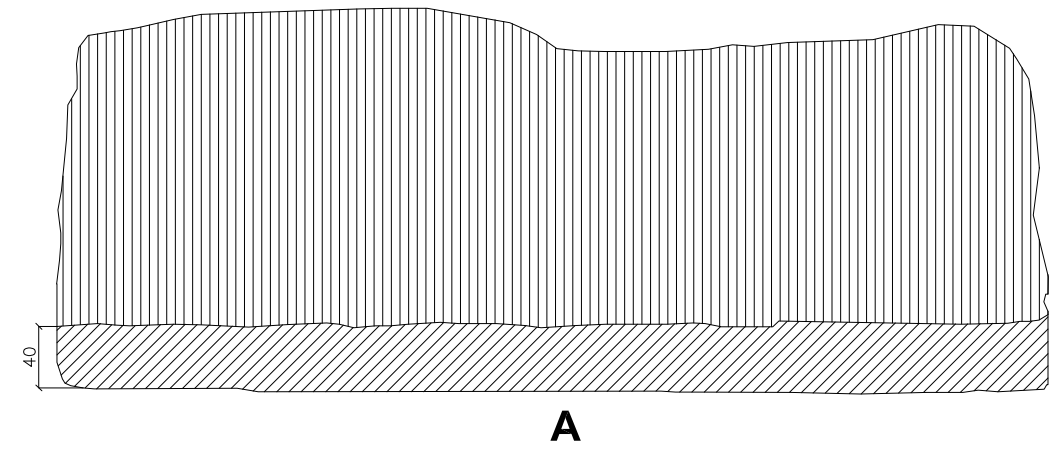

-  zudumi
-  izcirstu paralēlu līniju faktūra materiālā (līniju virziens I)
-  izcirstu paralēlu līniju faktūra materiālā (līniju virziens /)
-  izcirstu paralēlu līniju faktūra materiālā (līniju virziens \)
-  izcirstu paralēlu līniju faktūra materiālā (līniju virziens —)
-  iecirsta līniju faktūra materiālā dažādos virzienus

Gludas plaknes bez profila vai/un dekoratīvās apdares nav attēlotas

PASŪTĪTĀJS	CĒSIS	OBJEKTS		05.2021
UZMĒRĪJA	IEVA MARTA	LOGA DETALAS FRAGMENTS	STADIJA	AMI
IZSTRĀDĀJA	IEVA MARTA	UZ-2021-19	MARKA	UZ
			MĒROGS	1:5
			PAS.NR.	LAPA(S)
				1 IZM. 0