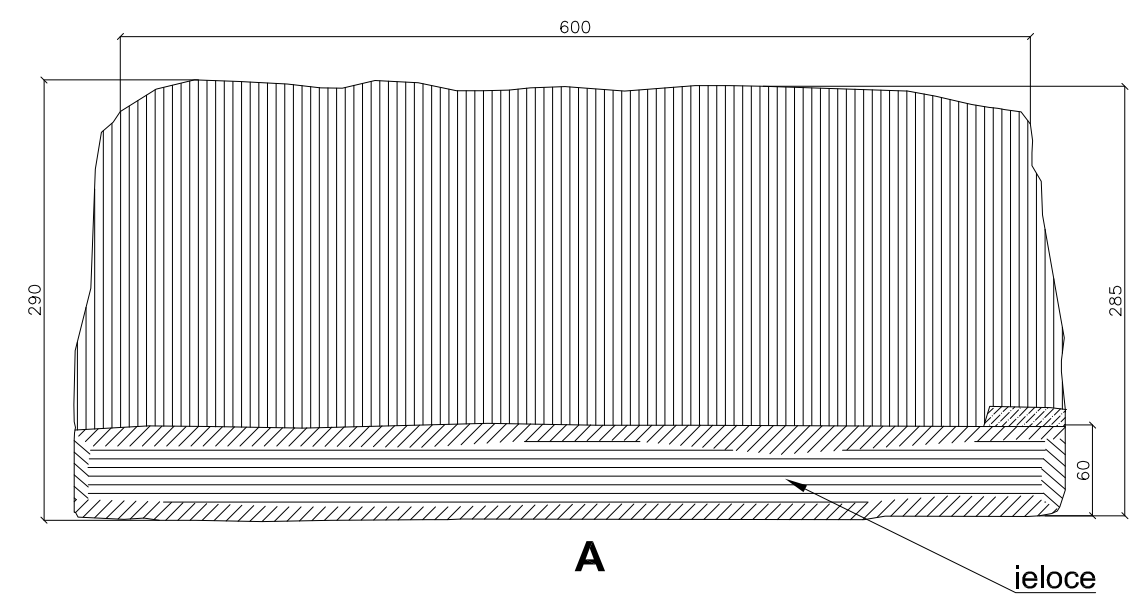

-  zudumi
-  izcirstu paralēlu līniju faktūra materiālā (līniju virziens I)
-  izcirstu paralēlu līniju faktūra materiālā (līniju virziens /)
-  izcirstu paralēlu līniju faktūra materiālā (līniju virziens \)
-  izcirstu paralēlu līniju faktūra materiālā (līniju virziens —)

F
saglabājies fragments no izkalta padziļinājuma ~35x35; dziļums ~40

Gludas plaknes bez profila vai/un dekoratīvās apdares nav attēlotas

PASŪTĪTĀJS	CĒSIS	OBJEKTS		05.2021 CĒSU PILS
UZMĒRĪJA	IEVA MARTA	LOGA DETALAS FRAGMENTS UZ-2021-20	STADIJA MARKA MĒROGS	AMI UZ 1:5
IZSTRĀDĀJA	IEVA MARTA		PAS.NR.	ARHĪVA NR. LAPA(S)
				1 IZM. 0