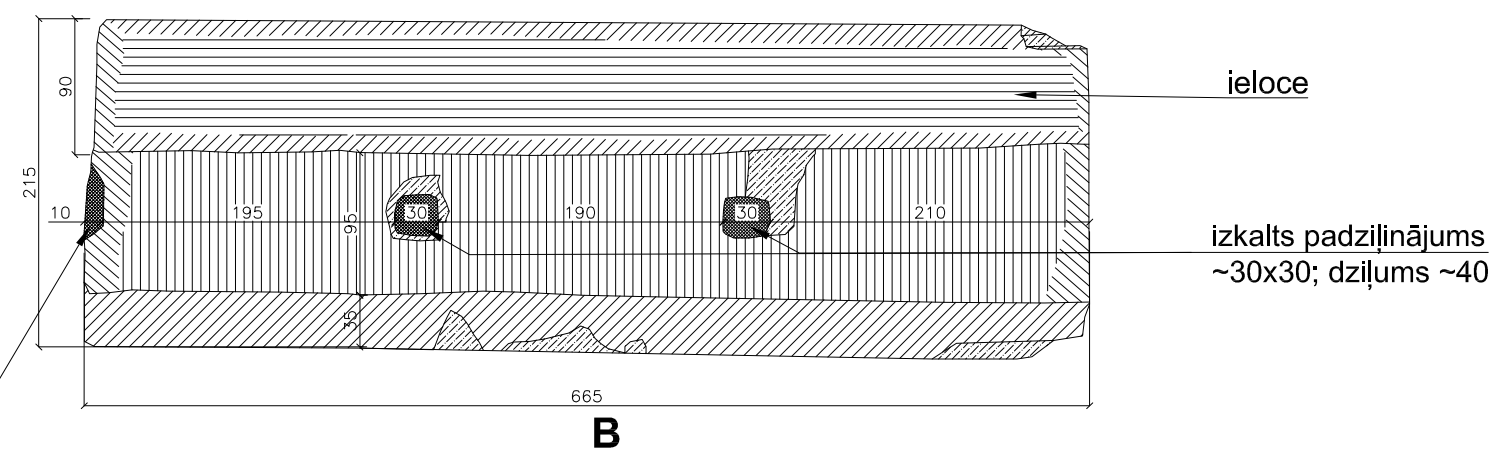

-  zudumi
-  izcirstu paralēlu līniju faktūra materiālā (līniju virziens I)
-  izcirstu paralēlu līniju faktūra materiālā (līniju virziens /)
-  izcirstu paralēlu līniju faktūra materiālā (līniju virziens \)
-  izcirstu paralēlu līniju faktūra materiālā (līniju virziens —)

F
saglabājies fragments no izkalta padziļinājuma ~35x35; dziļums ~40

Gludas plaknes bez profila vai/un dekoratīvās apdares nav attēlotas

PASŪTĪTĀJS	CĒSIS	OBJEKTS		05.2021 CĒSU PILS
UZMĒRĪJA	IEVA MARTA	LOGA DETALAS FRAGMENTS UZ-2021-20	STADIJA MARKA MĒROGS	AMI UZ 1:5
IZSTRĀDĀJA	IEVA MARTA		PAS.NR.	ARHĪVA NR. LAPA(S)
				1 IZM. 0