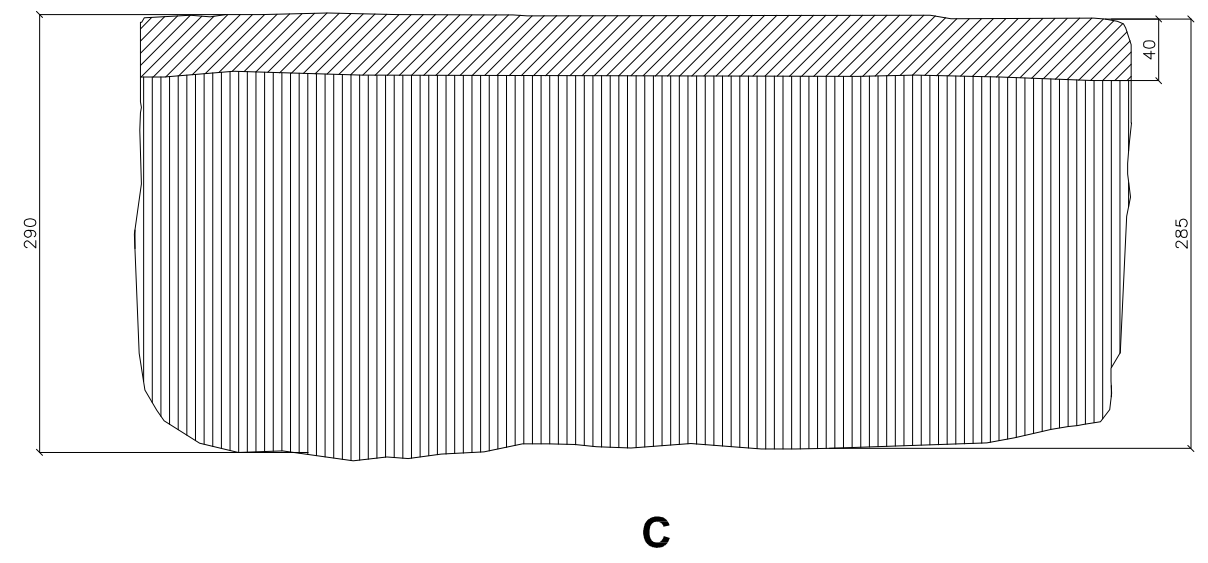

-  zudumi
-  izcirstu paralēlu līniju faktūra materiālā (līniju virziens I)
-  izcirstu paralēlu līniju faktūra materiālā (līniju virziens /)
-  izcirstu paralēlu līniju faktūra materiālā (līniju virziens \)
-  izcirstu paralēlu līniju faktūra materiālā (līniju virziens —)

F
saglabājies fragments no izkalta padziļinājuma ~35x35; dziļums ~40

Gludas plaknes bez profila vai/un dekoratīvās apdares nav attēlotas

PASŪTĪTĀJS	CĒSIS	OBJEKTS		05.2021 CĒSU PILS
UZMĒRĪJA	IEVA MARTA	LOGA DETALAS FRAGMENTS UZ-2021-20	STADIJA MARKA MĒROGS	AMI UZ 1:5
IZSTRĀDĀJA	IEVA MARTA		PAS.NR.	ARHĪVA NR. LAPA(S)
				1 IZM. 0