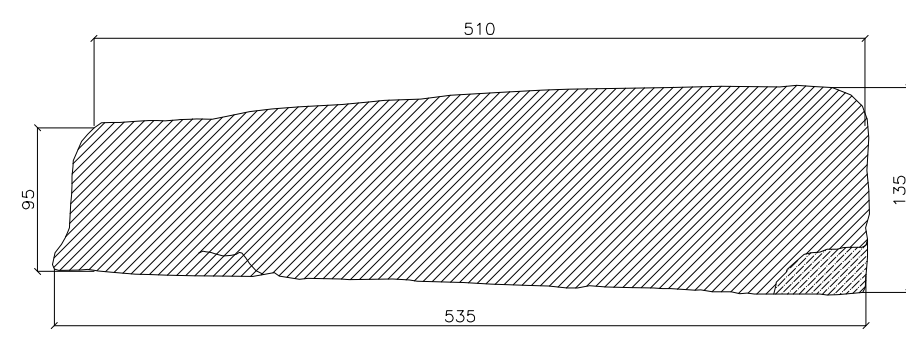

A

E

B

F nošķelta mala

C

D

PASŪTĪTĀJS	CĒSIS	OBJEKTS
UZMĒRĪJA	IEVA MARTA	LOGA DETALAS FRAGMENTS UZ-2021-4
IZSTRĀDĀJA	IEVA MARTA	

STADIJA	AMI
MARKA	UZ
MĒROGS	1:5
PAS.NR.	LAPA(S)