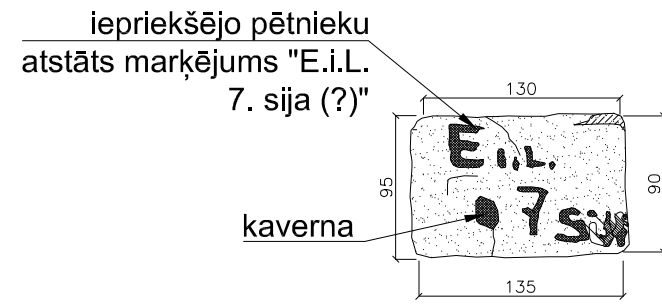

A

E

B

F nošķelta mala

C

D

PASŪTĪTĀJS	CĒSIS	OBJEKTS
UZMĒRĪJA	IEVA MARTA	LOGA DETALAS FRAGMENTS UZ-2021-4
IZSTRĀDĀJA	IEVA MARTA	

STADIJA	AMI
MARKA	UZ
MĒROGS	1:5
PAS.NR.	LAPA(S)