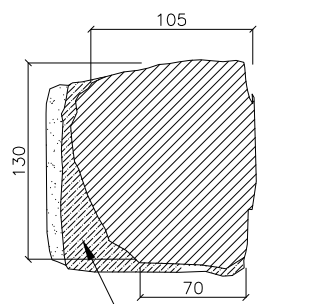

A

E

B

F nošķelta mala

C

D

PASŪTĪTĀJS	CĒSIS	OBJEKTS
UZMĒRĪJA	IEVA MARTA	LOGA DETALAS FRAGMENTS UZ-2021-4
IZSTRĀDĀJA	IEVA MARTA	

STADIJA	AMI
MARKA	UZ
MĒROGS	1:5
PAS.NR.	LAPA(S)