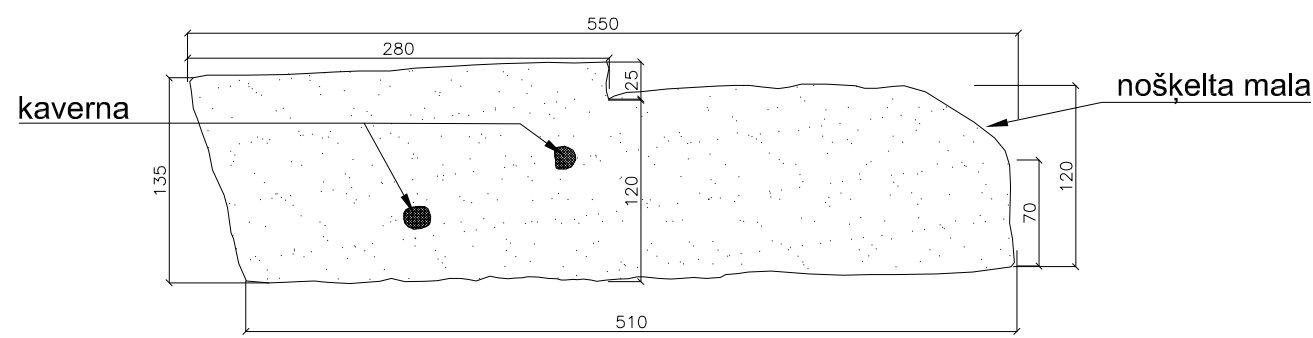

A

E

B

F nošķelta mala

C

D

PASŪTĪTĀJS	CĒSIS	OBJEKTS
UZMĒRĪJA	IEVA MARTA	LOGA DETALAS FRAGMENTS UZ-2021-4
IZSTRĀDĀJA	IEVA MARTA	

STADIJA	AMI
MARKA	UZ
MĒROGS	1:5
PAS.NR.	LAPA(S)