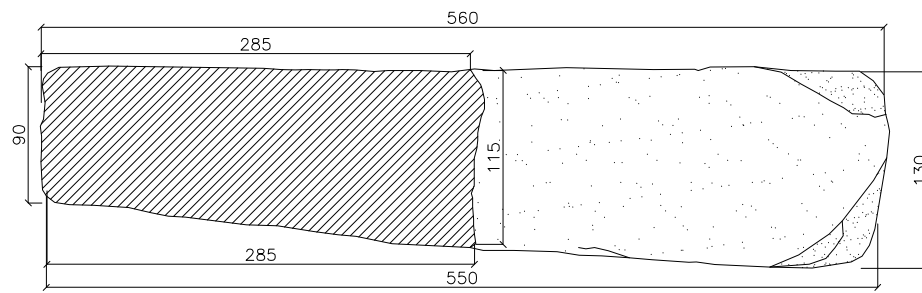

A

E

B

F nošķelta mala

C

D

PASŪTĪTĀJS	CĒSIS	OBJEKTS
UZMĒRĪJA	IEVA MARTA	LOGA DETALAS FRAGMENTS UZ-2021-4
IZSTRĀDĀJA	IEVA MARTA	

STADIJA	AMI
MARKA	UZ
MĒROGS	1:5
PAS.NR.	LAPA(S)