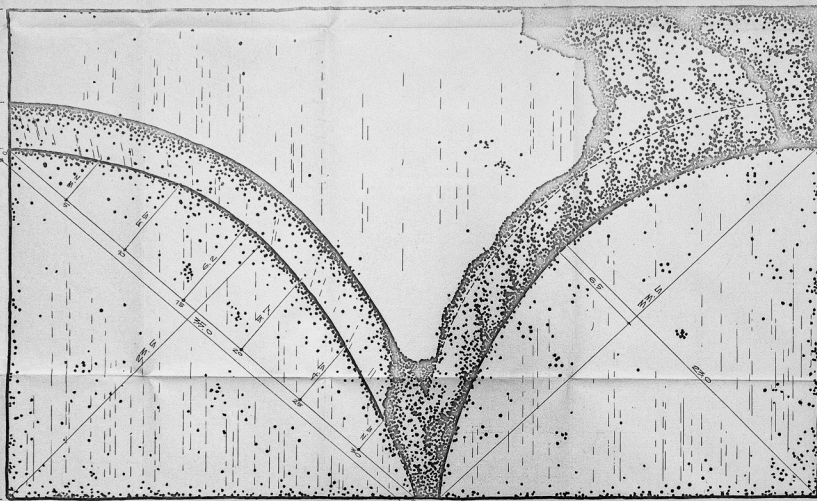

ARHITEKTŪRAS PĒMINEKLIS

ORDENA ČĒSU PILS

1-1
M 1:1

2

PRETSKATS M 1:1

1

1

2

M 1:1

2-2
M 1:5